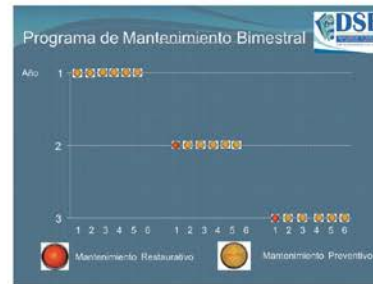

Guía de Mantenimiento

1. Guía de mantenimiento.

El 85% de los problemas de las alfombras están relacionados con mantenimiento

El mantenimiento preventivo extiende los periodos de limpieza restaurativa

2. Análisis de Tráfico.